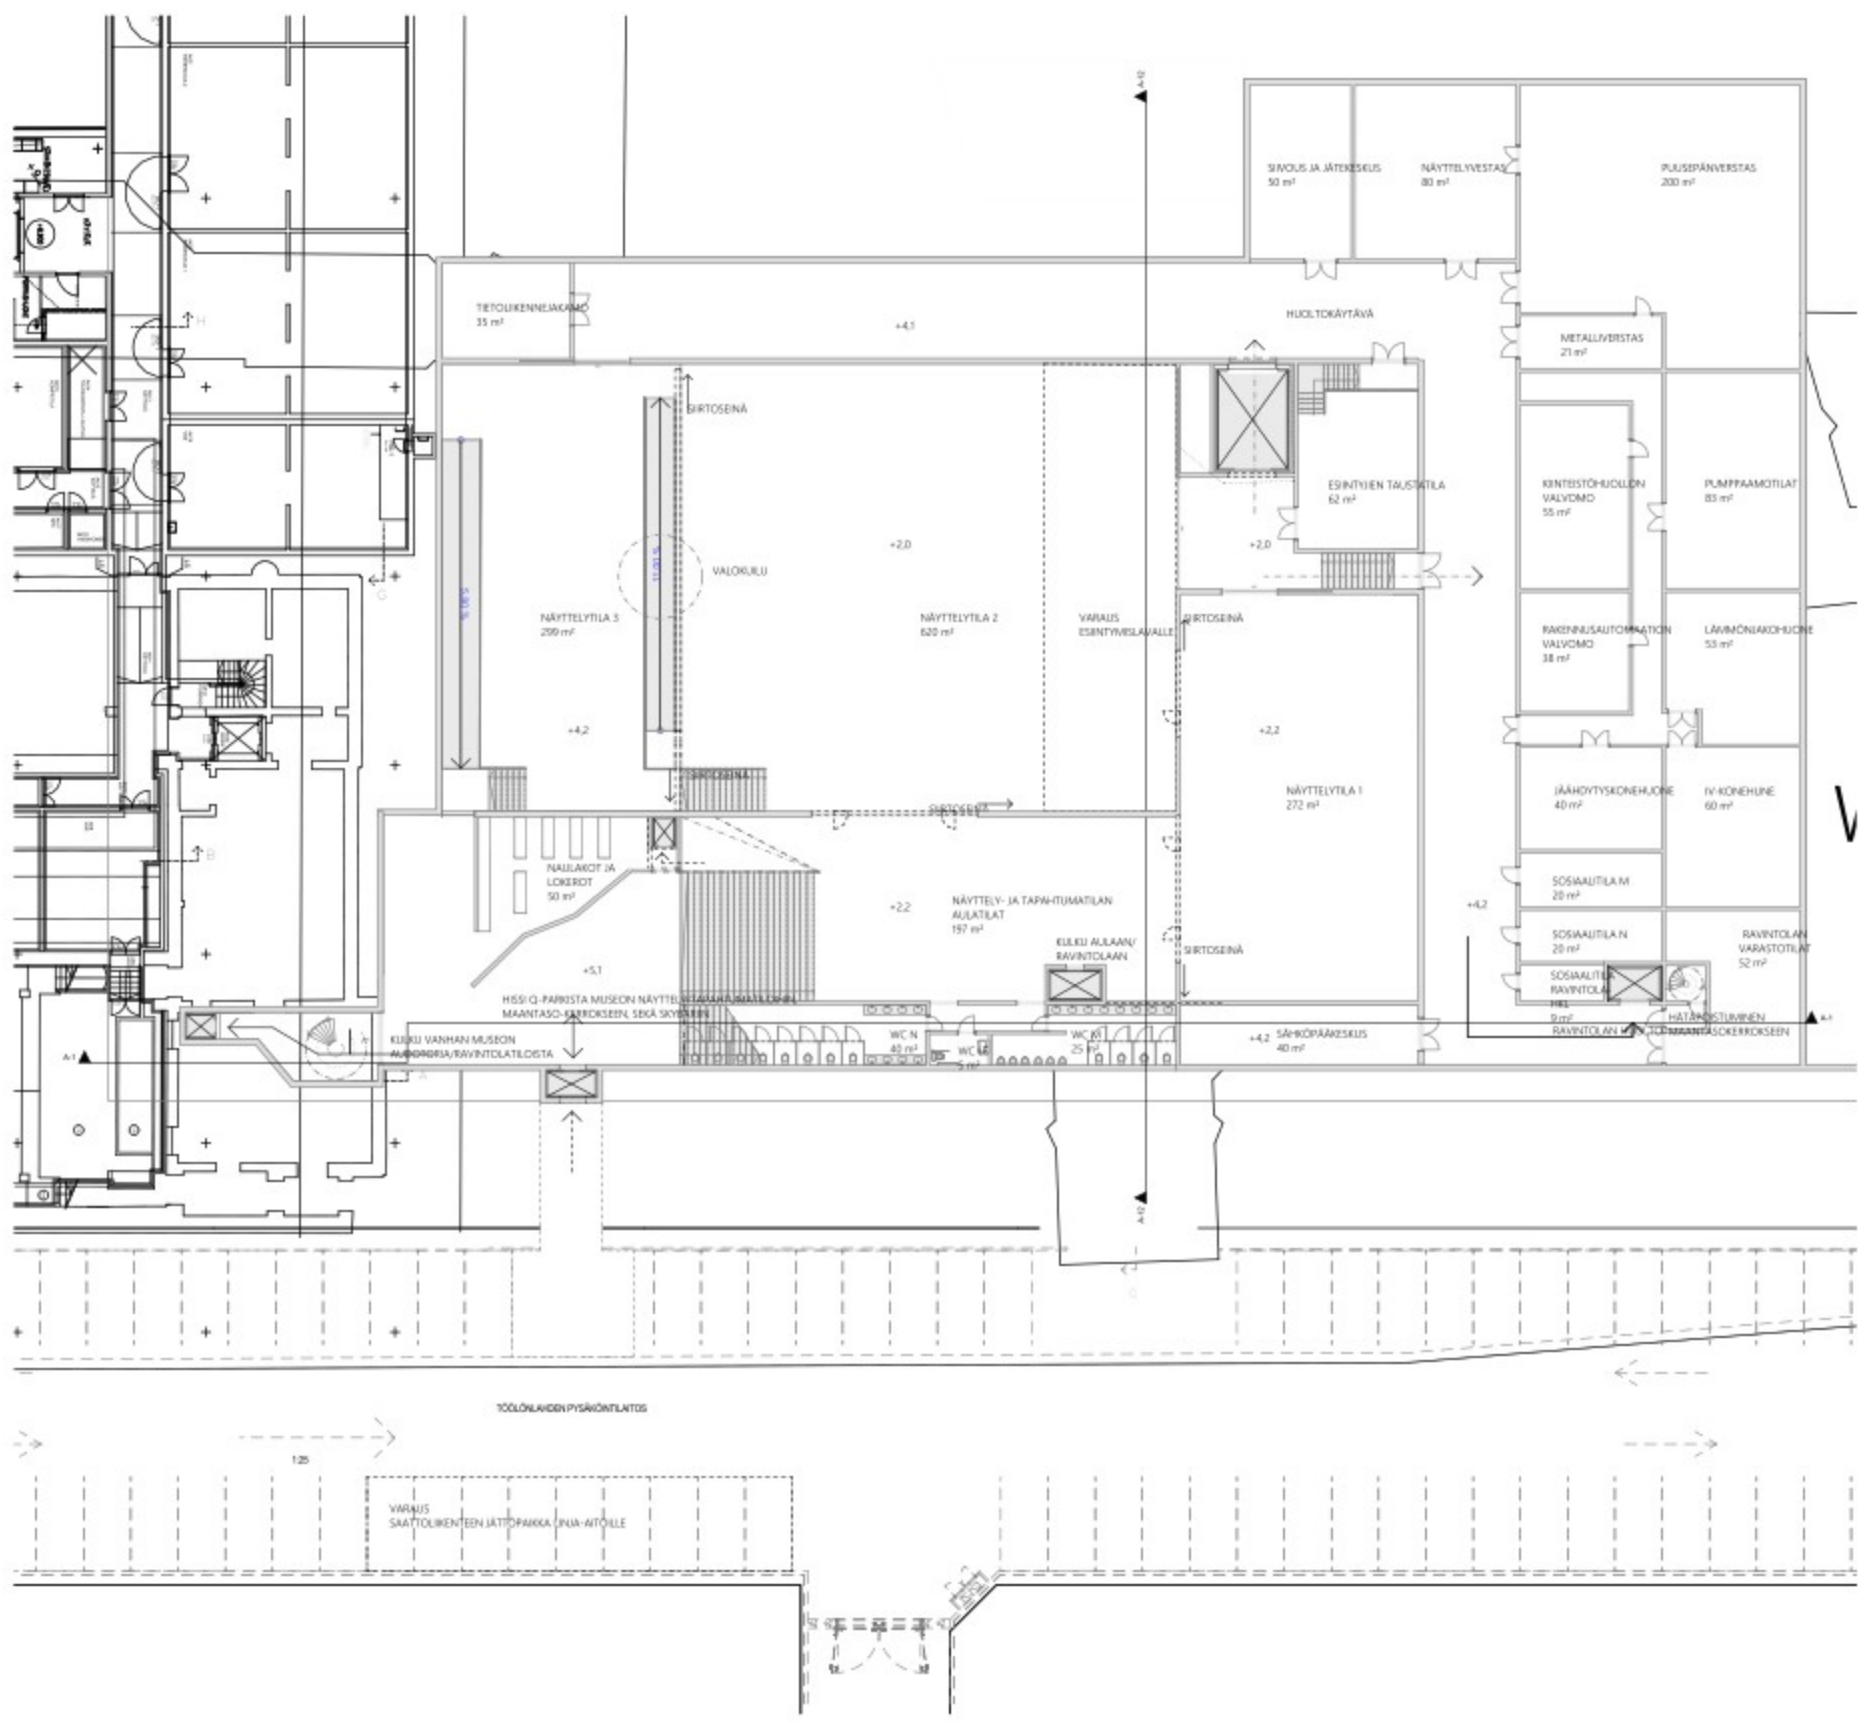

POJAKERROS 1:400