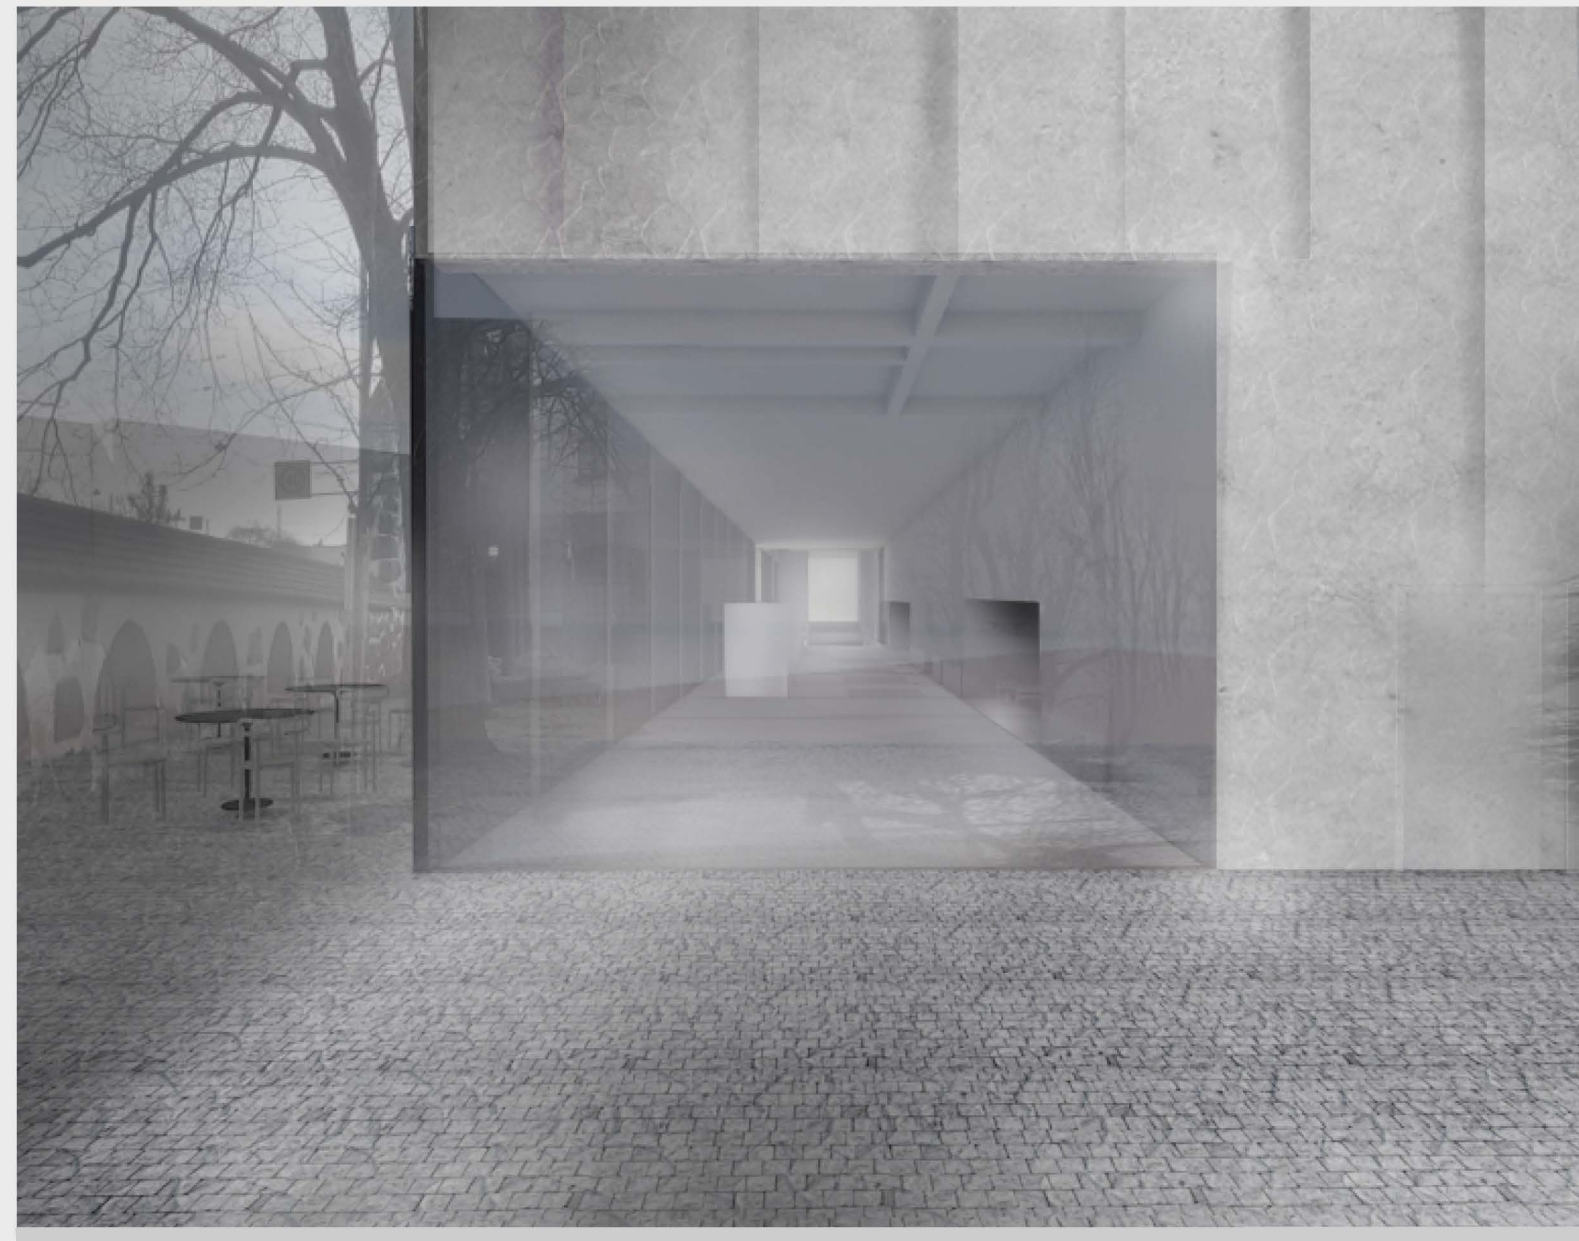

NÄKYMÄ PIHAPUISTON PUOLELETA

NÄKYMÄ AULATILOIHIN

"VIVA"

Monikulttuurisuus merkitsee kohtaamista. Kilpailuehdotuksen muotokielessä kohtaavat valo ja varjo, maa ja taivas, sekä avoin ja suljettu. Ehdotus pyrkii tarjoamaan joustavat tilat, ravintola- / tapahtuma- / sekä näyttelytilaisuuksiin ja selkeän museokierron. Museon pihan keidasmainen tunnelma säilyi aulatilassa. Mannerheimintien puoleinen muuri ja aulan lasiseinät luovat mielenkiintoisen väli tilan, johon ravintolan terassi voi kesällä levittäytyä. Museon maanpäällinen osa on teräsbetonirakenteinen, ja julkisivumateriaalit ovat hiottua elävipintaista betonia, sekä harmaata marmorista julkisivulevyä. Näin harmaan lämpimät ja kylmät sävyt vaihtelevat rakennuksen vastakkaisilla puolilla tunnelman mukaan.