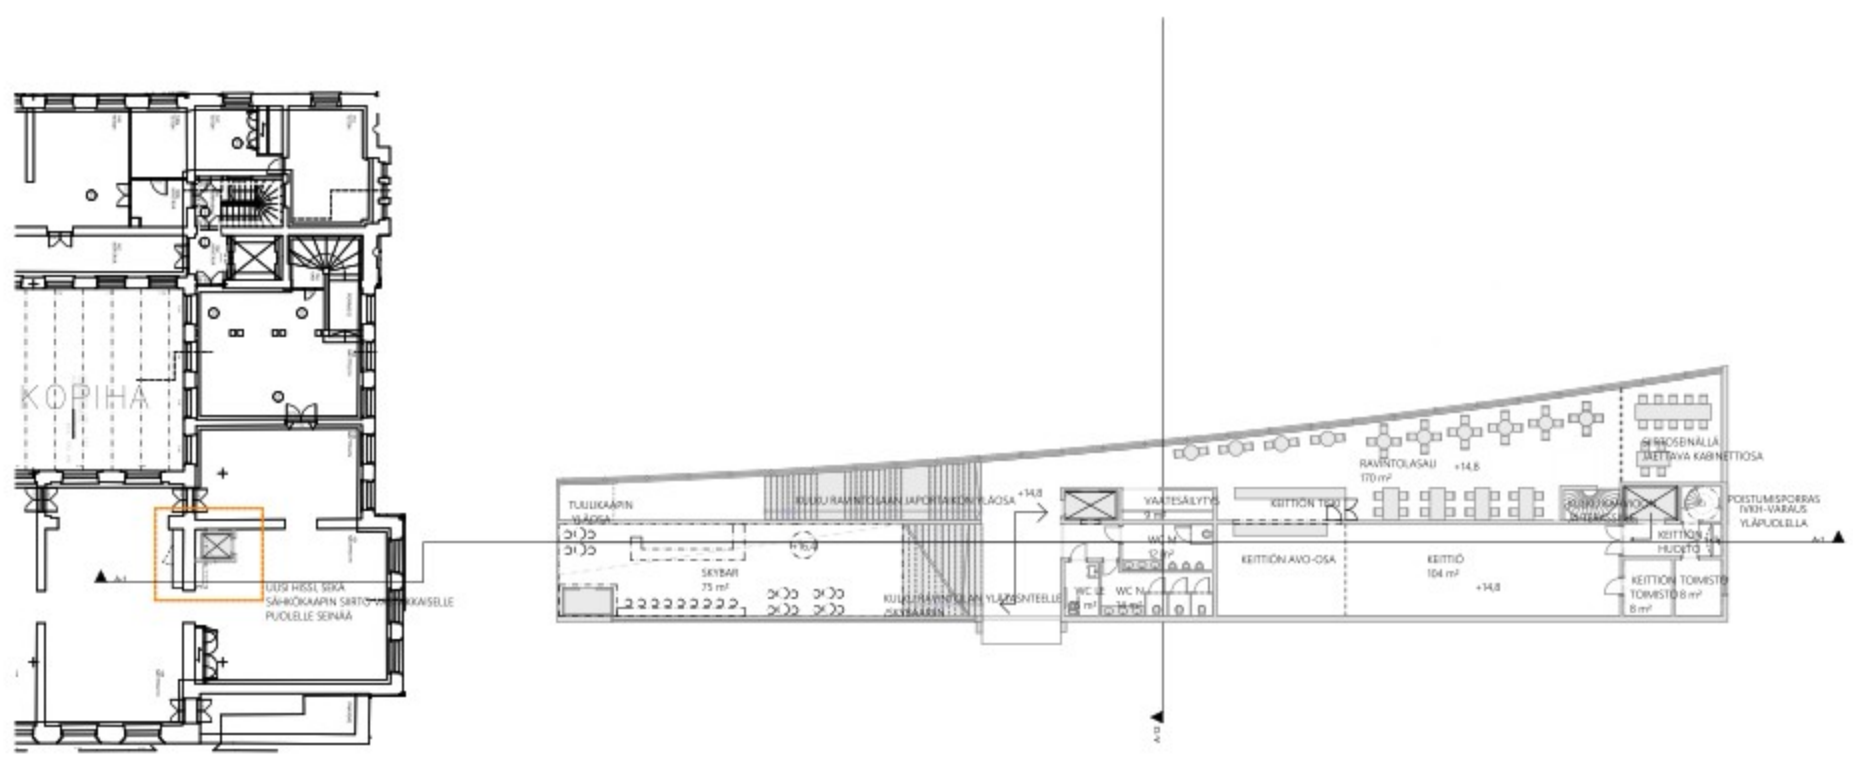

POHJAKERROS JA PIHA 1:400

VERTAILU TILAOHJELMAAN

TILAOHJELMA/EHDOTUS

SISÄÄNKÄYNTI JA ASIAKASPALVELUTILAT
300 / 311 m²
NÄYTTELY- JA TAPAHTUMATILA
1000-1200 / 1191 m²
NÄYTTELY- JA TAPAHTUMATILAN AULATILAT
200 / 197 m²
MUSEOKAUPPA 50 / 45 m²
RAVINTOLASALI JA KAHVILATILAT 300/ 309 m²
NAULAKKOTILAT JA LOKERIKOT 100/ 84 m²
YLEISÖ-WC.T 100 / 136 m²
RAVINTOLAN KEITTIÖ 100 / 104 m²
RAVINTOLAN VARASTO- JA TUKITILATN 50 / 52 m²
ASIAKASPALVELUN TAUSTATILAT 50 / 25 m²
PUUSEPÄNVERSTAS 200 / 200 m²
NÄYTTELYVERSTAS 80 / 80 m²
METALLIVERSTAS 20 / 20 m²
HENKILÖKUNNAN SOSIAALITILAT 50 / 49 m²
ESINTYJEN TUKOTILA JA PUKUHUONE 50 / 62 m²
LIKENNETILAT, POISTUMISTIEET JA YHDYSKÄYTVÄT 500 / 609 m²
TEKNISET TILAT 400 / 388 m²
KIINTEISTÖHUOLLON VALVOMO SEKÄ SIIVOUS- JA JÄTEKESKUS
100 / 105 m²

EHDOTUKSEN TILAOHJELMA YHTEENSÄ : 3962 m²

EIKKAUS A-A

LEIKKAUS A1 1:400

MANNERHEIMINTIEN PUOLEINEN JULKISIVU 1:400

JULKISIVUMATERIAALIT

1. LASI KIRKAS
2. MAITOLASI
3. KUPARI
4. VAALEANHARMAA SILEÄPINTAINEN MARMORILEVY
5. MUOTTIVALETTU JA HIOTTU BETONIPINTA, VAALEANHARMAA

LEIKKAUS A-12 1:400

NÄKYMÄ NÄYTTELY- JA TAPAHTUMATILOJEN AULASTA

POJAKERROS 1:400

ASEMAPIIRROS 1:1000

- JULKISIVUMATERIAALIT
1. LASI KIRKAS
 2. MAITOLASI
 3. KUPARI
 4. VAALEANHARMAA SILEÄPINTAINEN MARMORILEVY
 5. MUOTTIVALETTU JA HIOTTU BETONIPINTA, VAALEANHARMAA

JULKISIVU LUOTEESEEN 1:400

JULKISIVU PIHAPIISTOON 1:400