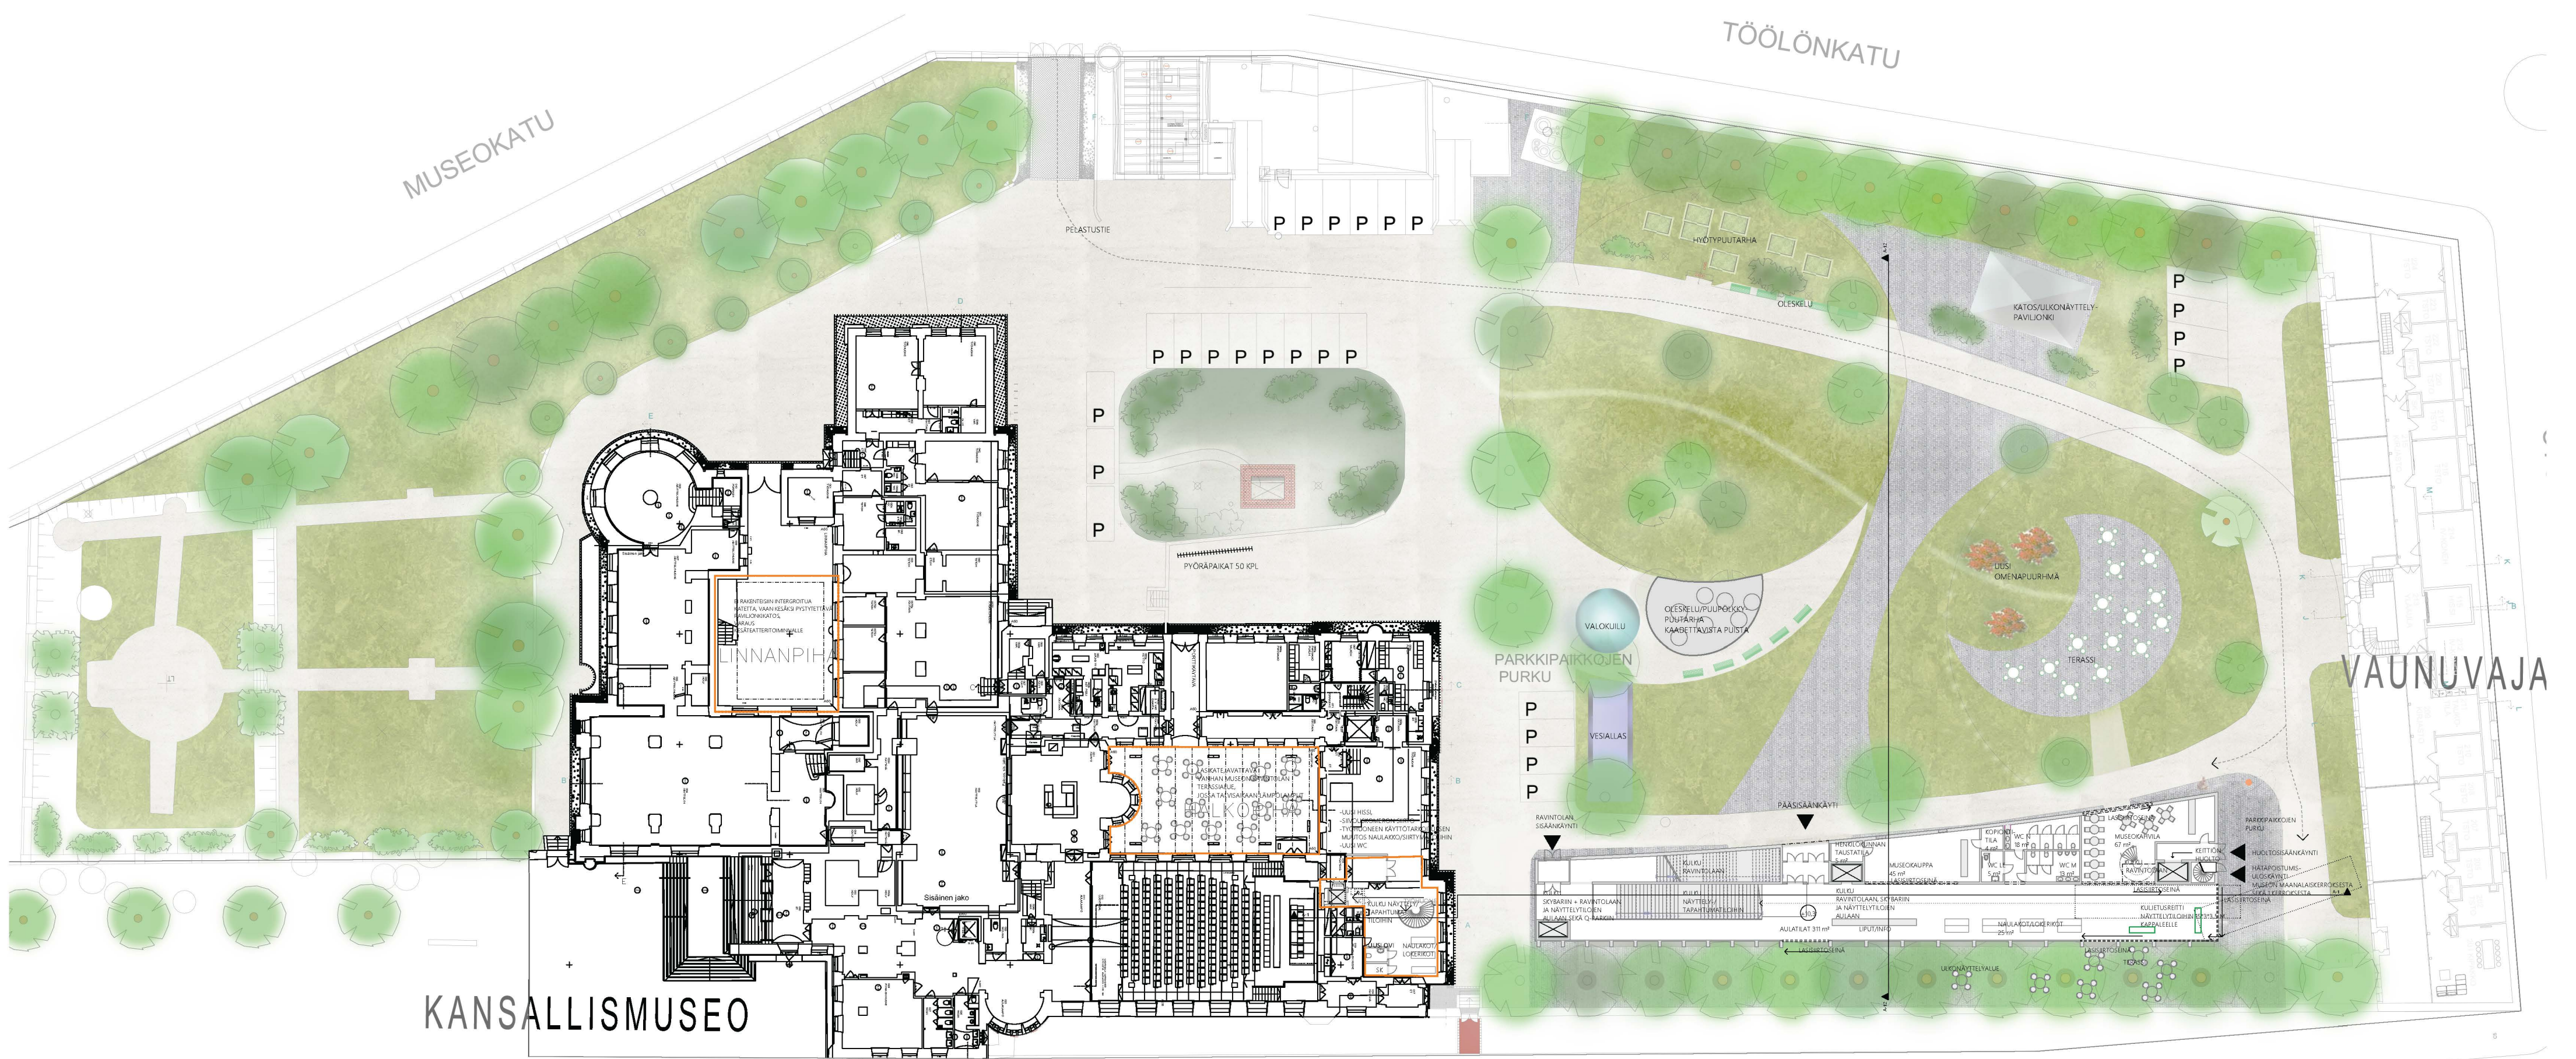

NÄKYMÄ PIHAPUISTON PUOLELETA

NÄKYMÄ AULATILOIHIN

"VIVA"

Monikulttuurisuus merkitsee kohtaamista. Kilpailuehdotuksen muotokielessä kohtaavat valo ja varjo, maa ja taivas, sekä avoin ja suljettu. Ehdotus pyrkii tarjoamaan joustavat tilat, ravintola- / tapahtuma- / sekä näyttelytilaisuuksiin ja selkeän museokierron. Museon pihan keidasmainen tunnelma säilyi aulatilassa. Mannerheimintien puoleinen muuri ja aulan lasiseinät luovat mielenkiintoisen väli tilan, johon ravintolan terassi voi kesällä levittäytyä. Museon maanpäällinen osa on teräsbetonirakenteinen, ja julkisivumateriaalit ovat hiottua elävipintaista betonia, sekä harmaata marmorista julkisivulevyä. Näin harmaan lämpimät ja kylmät sävyt vaihtelevat rakennuksen vastakkaisilla puolilla tunnelman mukaan.

POHJAKERROS JA PIHA 1:400

VERTAILU TILAOHJELMAAN

TILAOHJELMA/EHDOTUS

SISÄÄNKÄYNTI JA ASIAKASPALVELUTILAT
300 / 311 m²
NÄYTTELY- JA TAPAHTUMATILA
1000-1200 / 1191 m²
NÄYTTELY- JA TAPAHTUMATILAN AULATILAT
200 / 197 m²
MUSEOKAUPPA 50 / 45 m²
RAVINTOLASALI JA KAHVILATILAT 300/ 309 m²
NAULAKKOTILAT JA LOKERIKOT 100/ 84 m²
YLEISÖ-WC.T 100 / 136 m²
RAVINTOLAN KEITTIÖ 100 / 104 m²
RAVINTOLAN VARASTO- JA TUKITILATN 50 / 52 m²
ASIAKASPALVELUN TAUSTATILAT 50 / 25 m²
PUUSEPÄNVERSTAS 200 / 200 m²
NÄYTTELYVERSTAS 80 / 80 m²
METALLIVERSTAS 20 / 20 m²
HENKILÖKUNNAN SOSIAALITILAT 50 / 49 m²
ESINTYJEN TUKOTILA JA PUKUHUONE 50 / 62 m²
LIKENNETILAT, POISTUMISTIEET JA YHDYSKÄYTVÄT 500 / 609 m²
TEKNISET TILAT 400 / 388 m²
KIINTEISTÖHUOLLON VALVOMO SEKÄ SIIVOUS- JA JÄTEKESKUS
100 / 105 m²

EHDOTUKSEN TILAOHJELMA YHTEENSÄ : 3962 m²

EIKKAUS A-A

LEIKKAUS A1 1:400

MANNERHEIMINTIEN PUOLEINEN JULKISIVU 1:400

JULKISIVUMATERIAALIT

1. LASI KIRKAS
2. MAITOLASI
3. KUPARI
4. VAALEANHARMAA SILEÄPINTAINEN MARMORILEVY
5. MUOTTIVALETTU JA HIOTTU BETONIPINTA, VAALEANHARMAA

JULKISIVU LUOTEESEEN 1:400

JULKISIVU PIHAPIISTOON 1:400