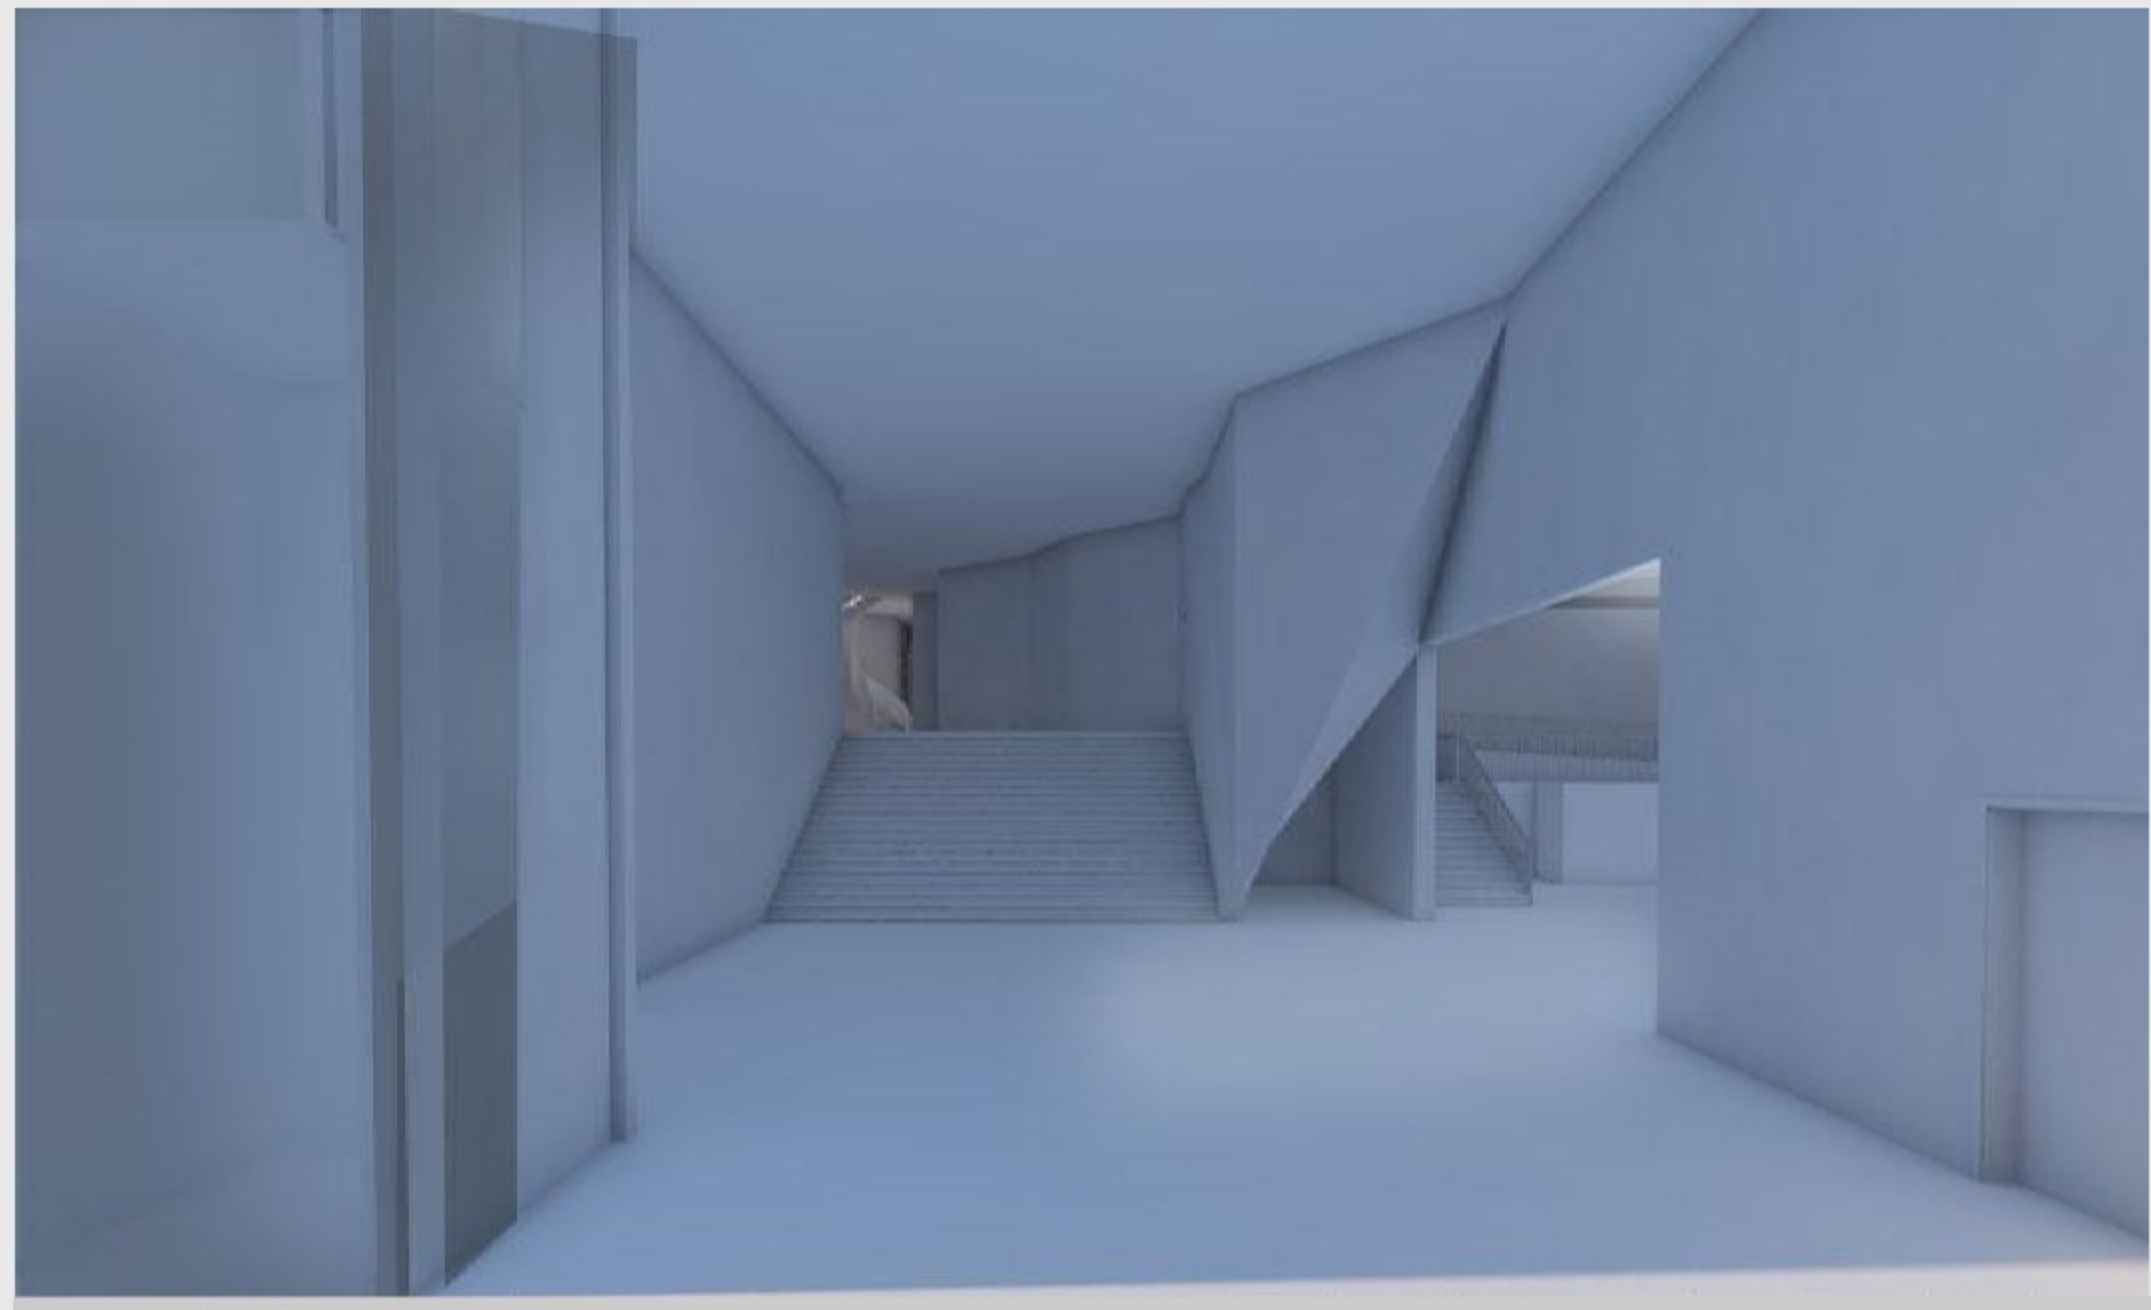

NÄKYMÄ NÄYTTELY- JA TAPAHTUMATILOJEN AULASTA