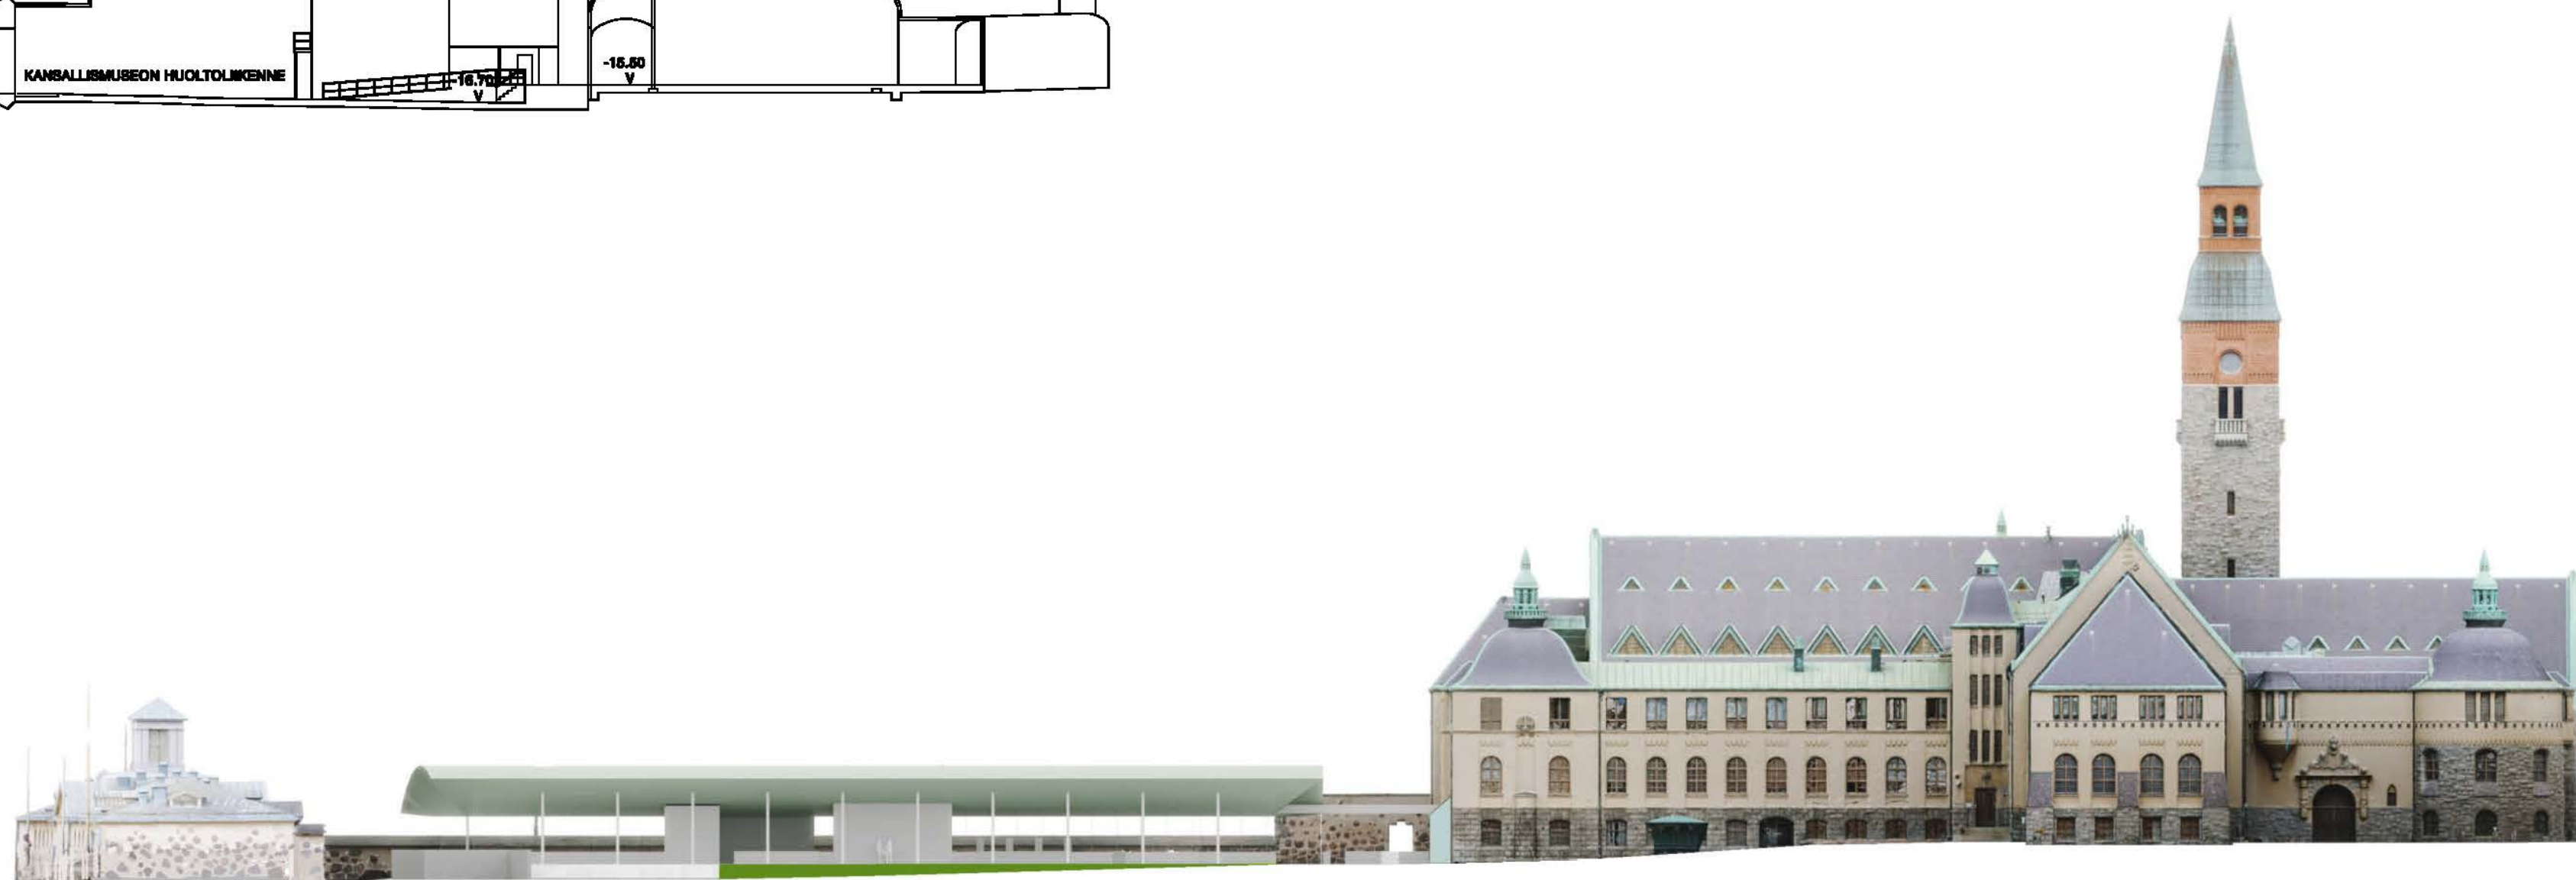

SOVITUS VALOKUVAAN

ASEMAPIIRROS 1:1000

2

1. KERROS

2. KERROS

LEIKKAUS B-B

POHJOISSIVU

LÄNSISIVU

1:400

"SIRIUS"

KANSALLISMUSEON LISÄRAKENNUS - UUSI KANSALLINEN