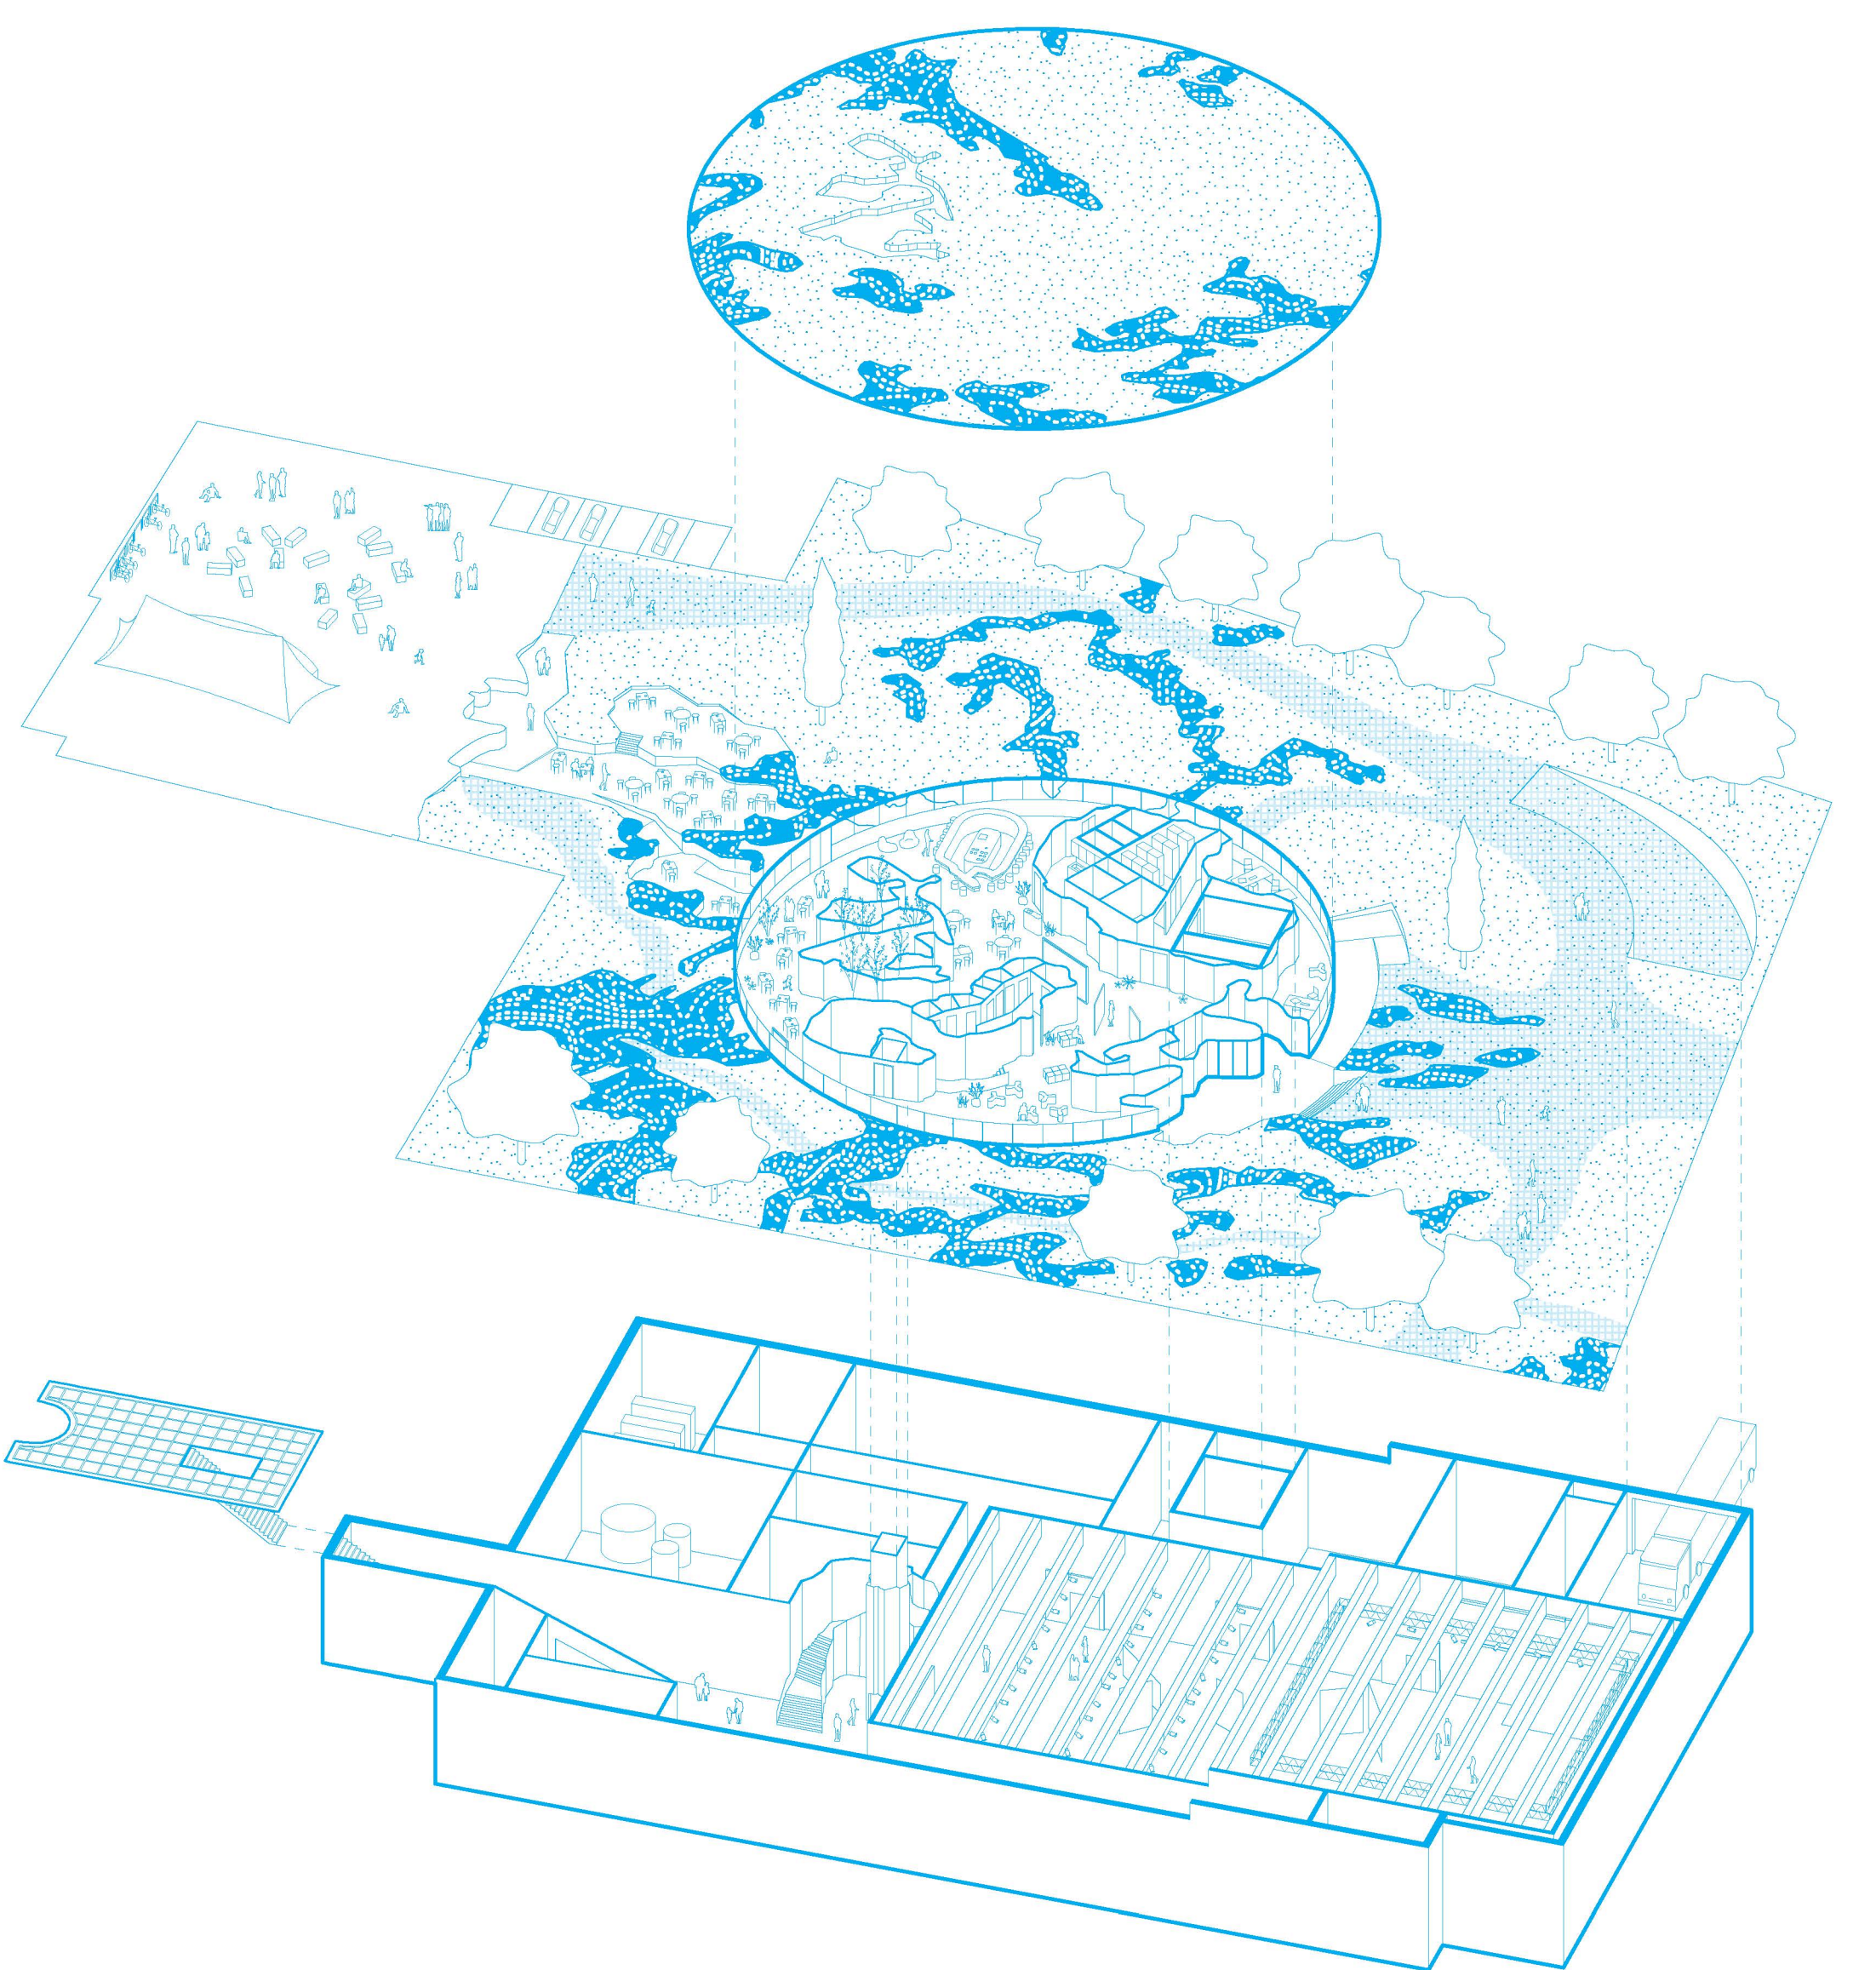

SPEGLINGAR