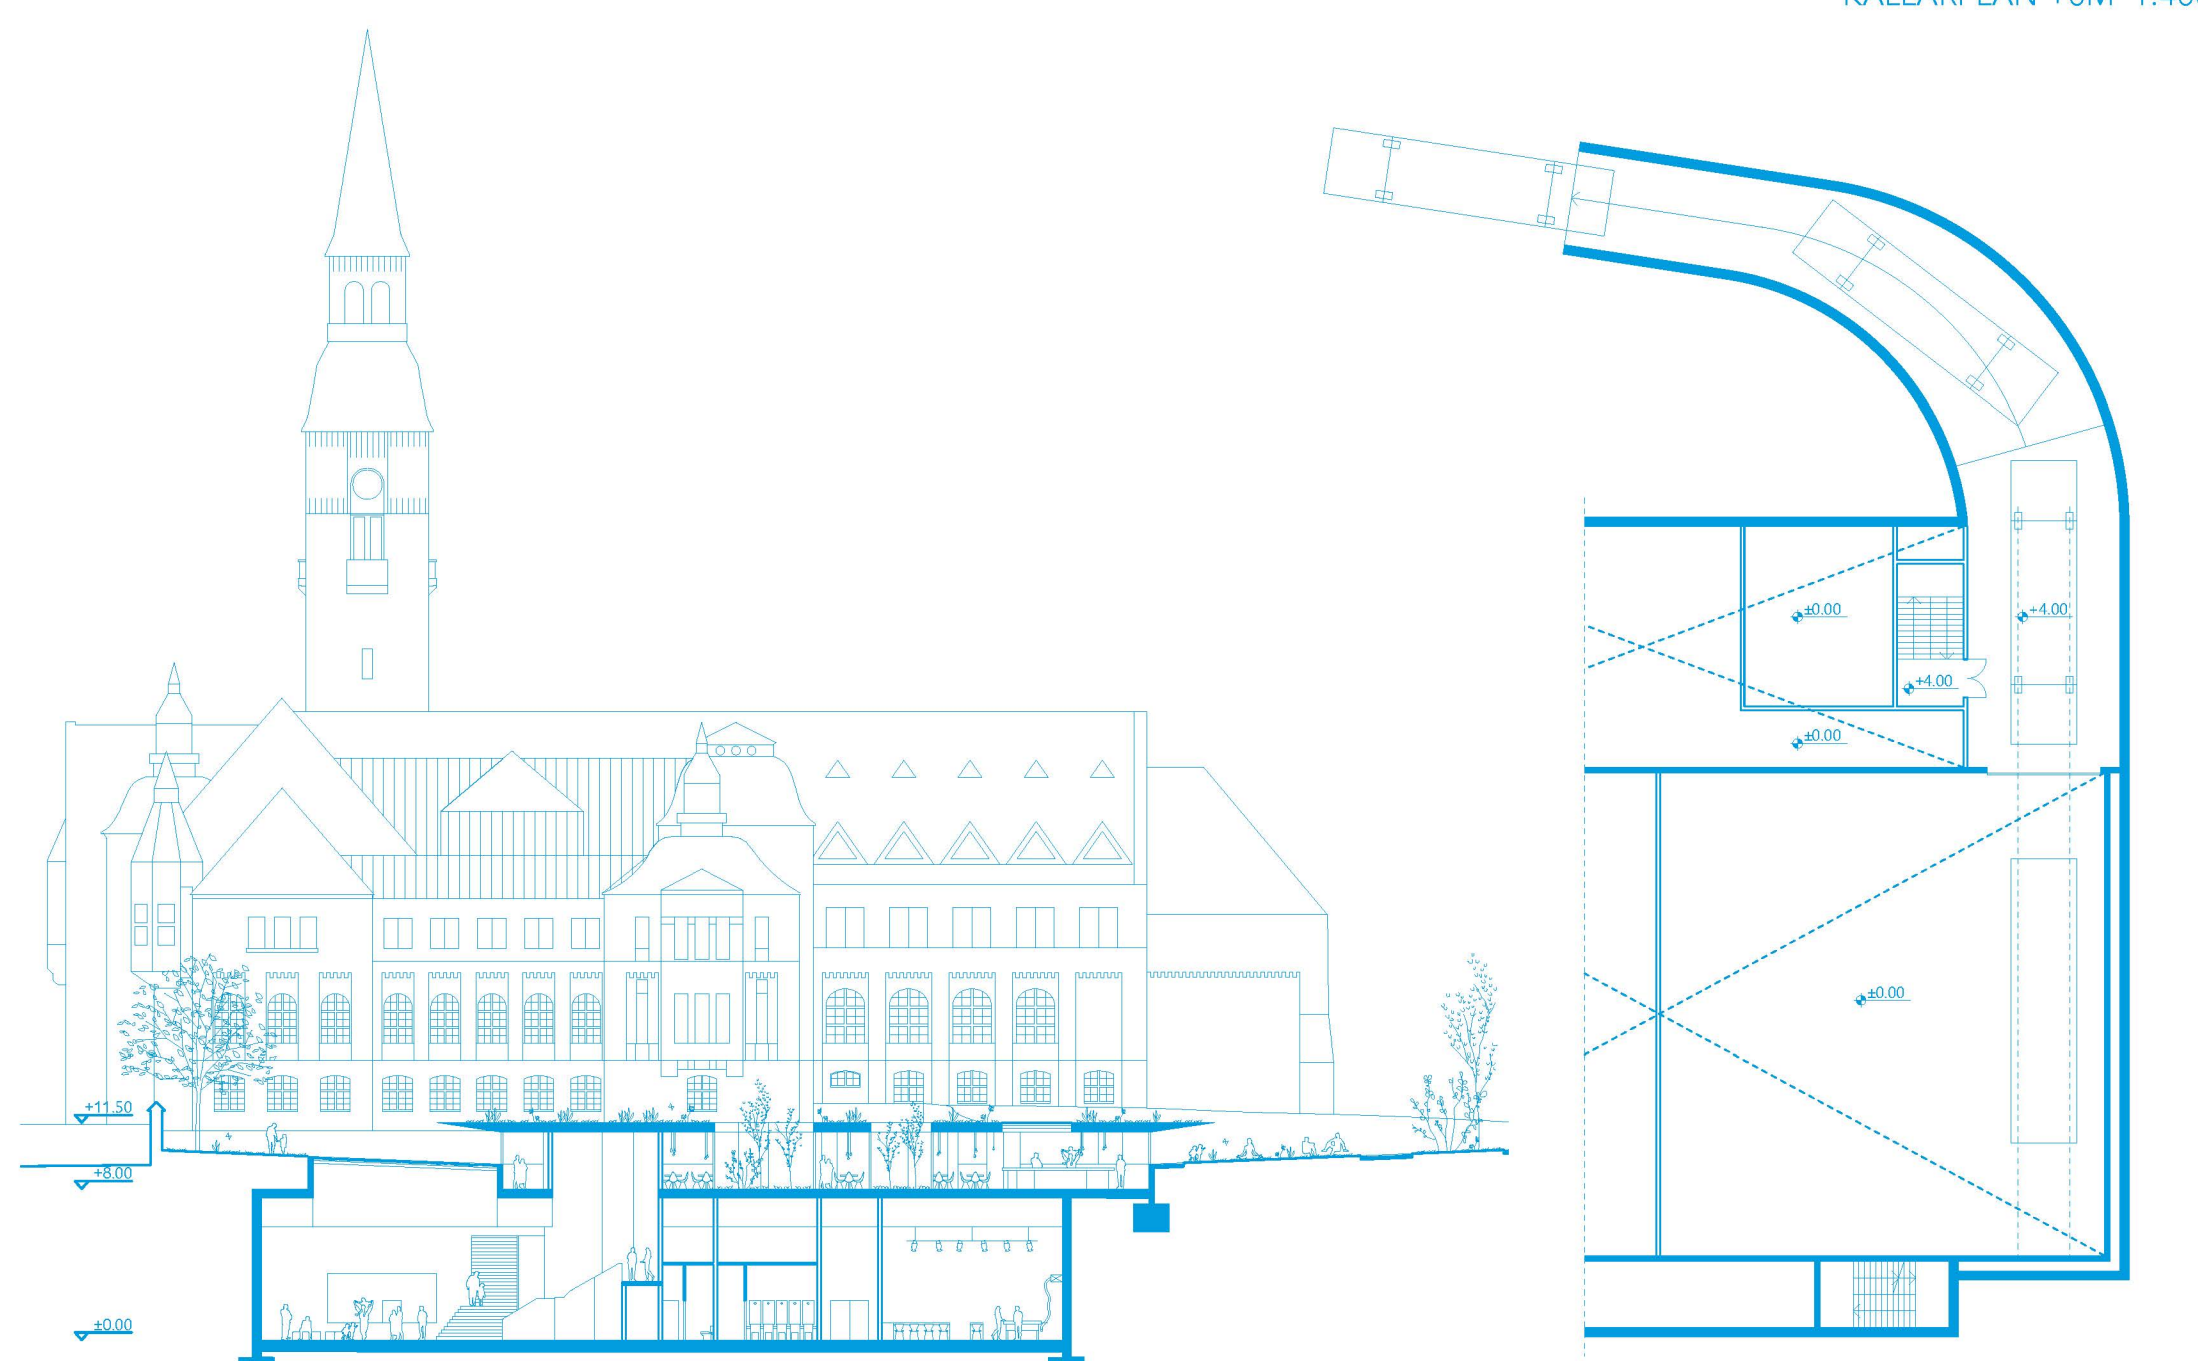

SPEGLINGAR