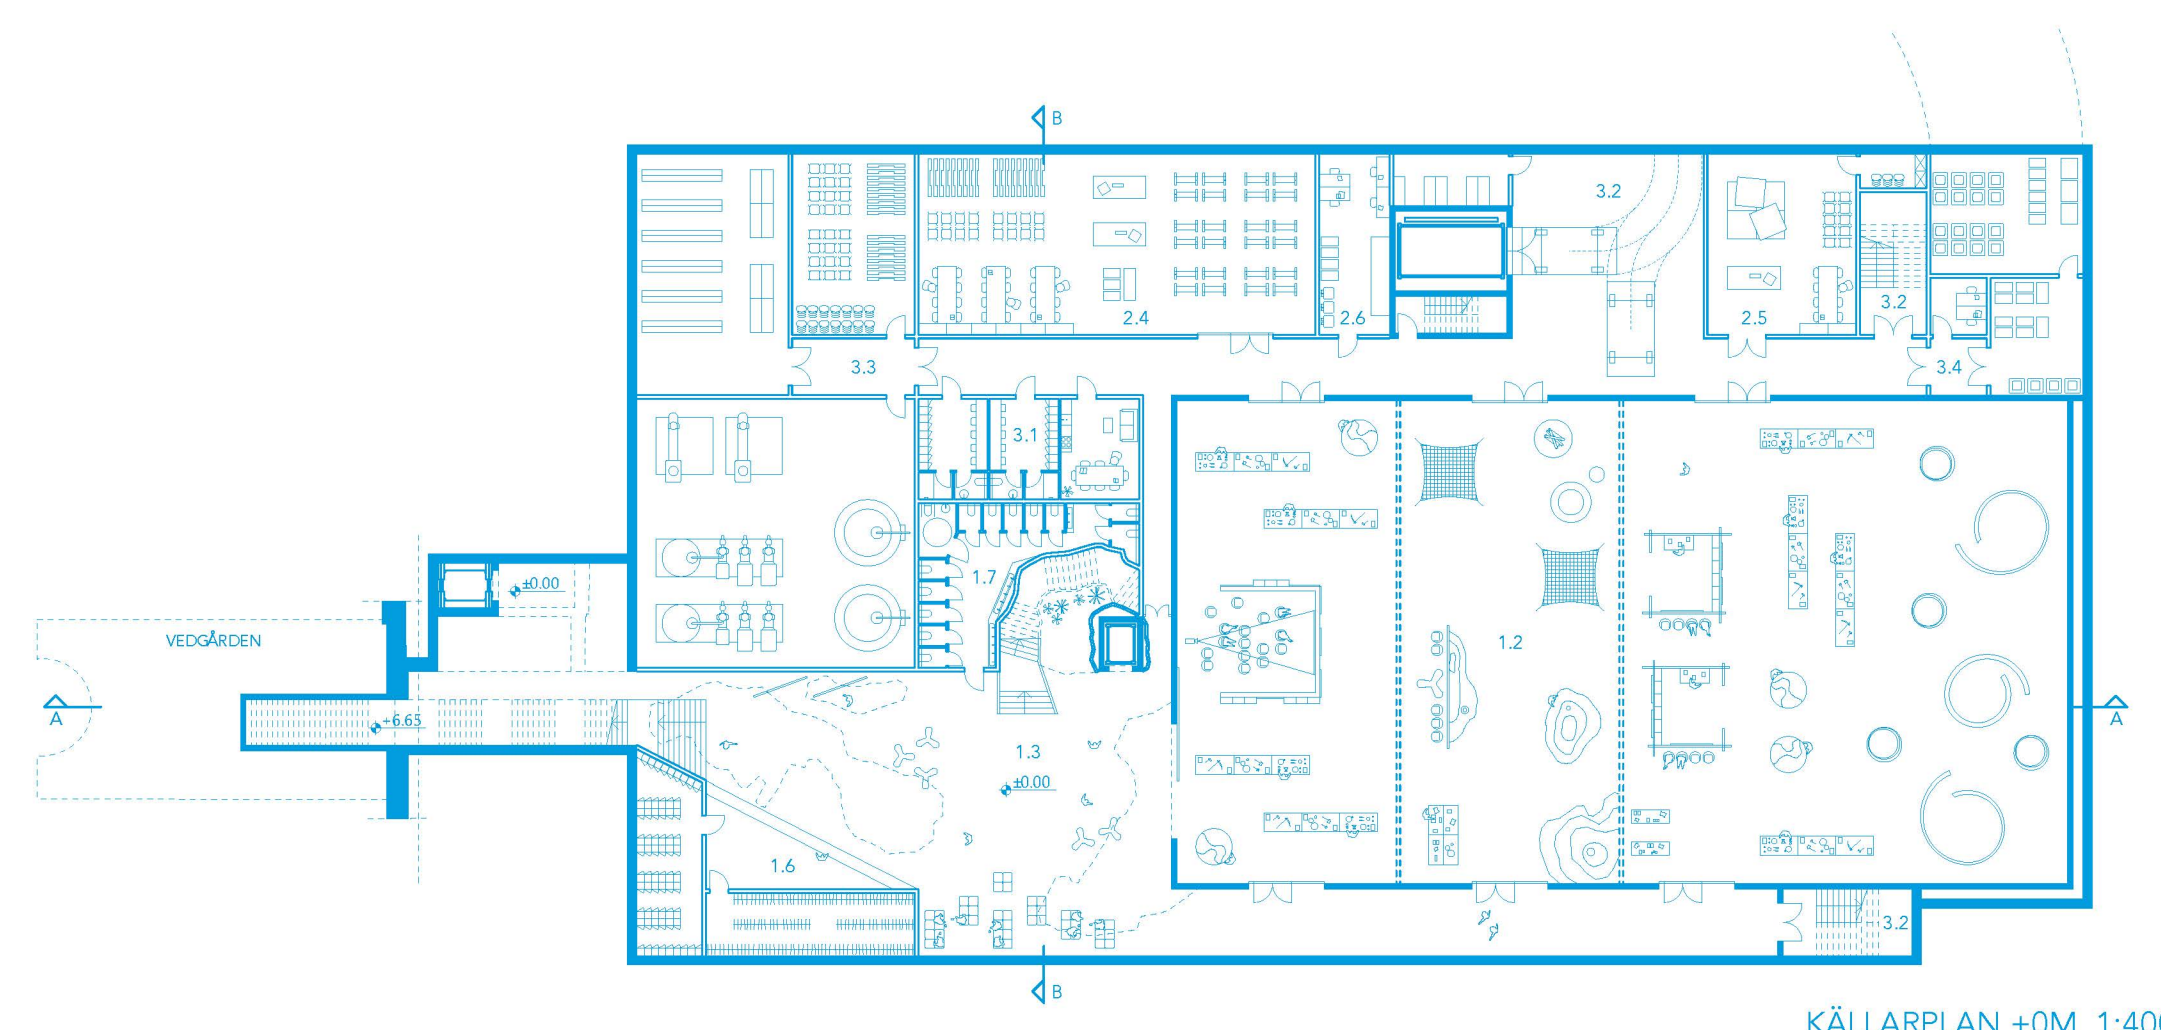

SPEGLINGAR

OFFENTLIG ZON ENTRÉHALL OCH STÖÖRUM		Prog. (m²)	Proj. (m²)
1.1	Entréhall och kundserviceutrymmen	300	257
1.2	Utställnings- och evenemangshall	1200	1201
1.3	Entréhall till utställnings- och evenemangshallen	200	250
1.4	Museubutik	50	50
1.5	Restaurang- och kaférum	300	333
1.6	Garderob och förvaringsfack	100	105
1.7	Publiktoiletter	100	106
		2250	2302
INRE ZON			
2.1	Restaurangkök	100	113
2.2	Förfrids- och assistansrum för restaurangen	50	50
2.3	Personalrum för kundservicepersonalen	50	46
2.4	Snickerverkstad	200	200
2.5	Utställningsverkstad	90	62
2.6	Metallverkstad	20	35
2.7	Personalrum	50	46
		550	572
BÄCKGRUNDSLOKALER			
3.1	Green room och omkl för artister	50	62
3.2	Åtkomstvägar, rödgångar, förbindelsekorridörer	500	538
3.3	Teknikrum	400	399
3.4	Kontrollrum för fastighetservice	100	103
		1050	1102
TOTALT		3850	3974