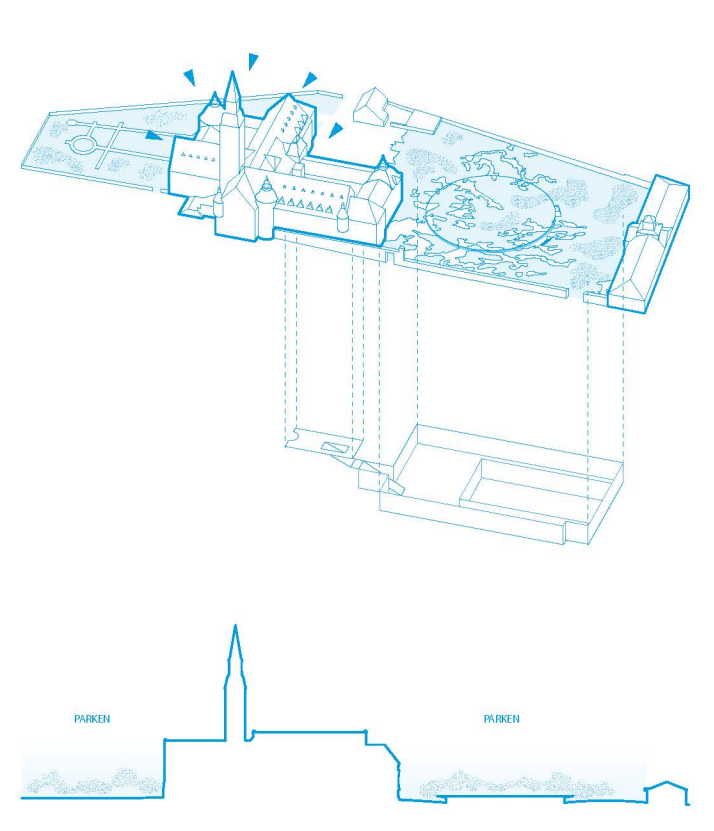

HOPVÄVD
 Tillbyggnaden är en spegling av det nya nationella där både naturen och kulturen vävs samman till en förenad enhet.

VATTEN
 Det unika finska sjöarna har använts som ljusinsläpp och speglingar som ska spegla vår samtid och vår nya nationella identitet.

LJUS
 Det finska ljuset är ett tema som går igen i den nya tillbyggnaden där ljuset bryts och filtreras in i byggnad som ett norresken eller vattenspegel.

VEGETATION
 Naturen har givits en central roll där byggnaden smälter samman med landskapet utanför och skapar en flytande grän.