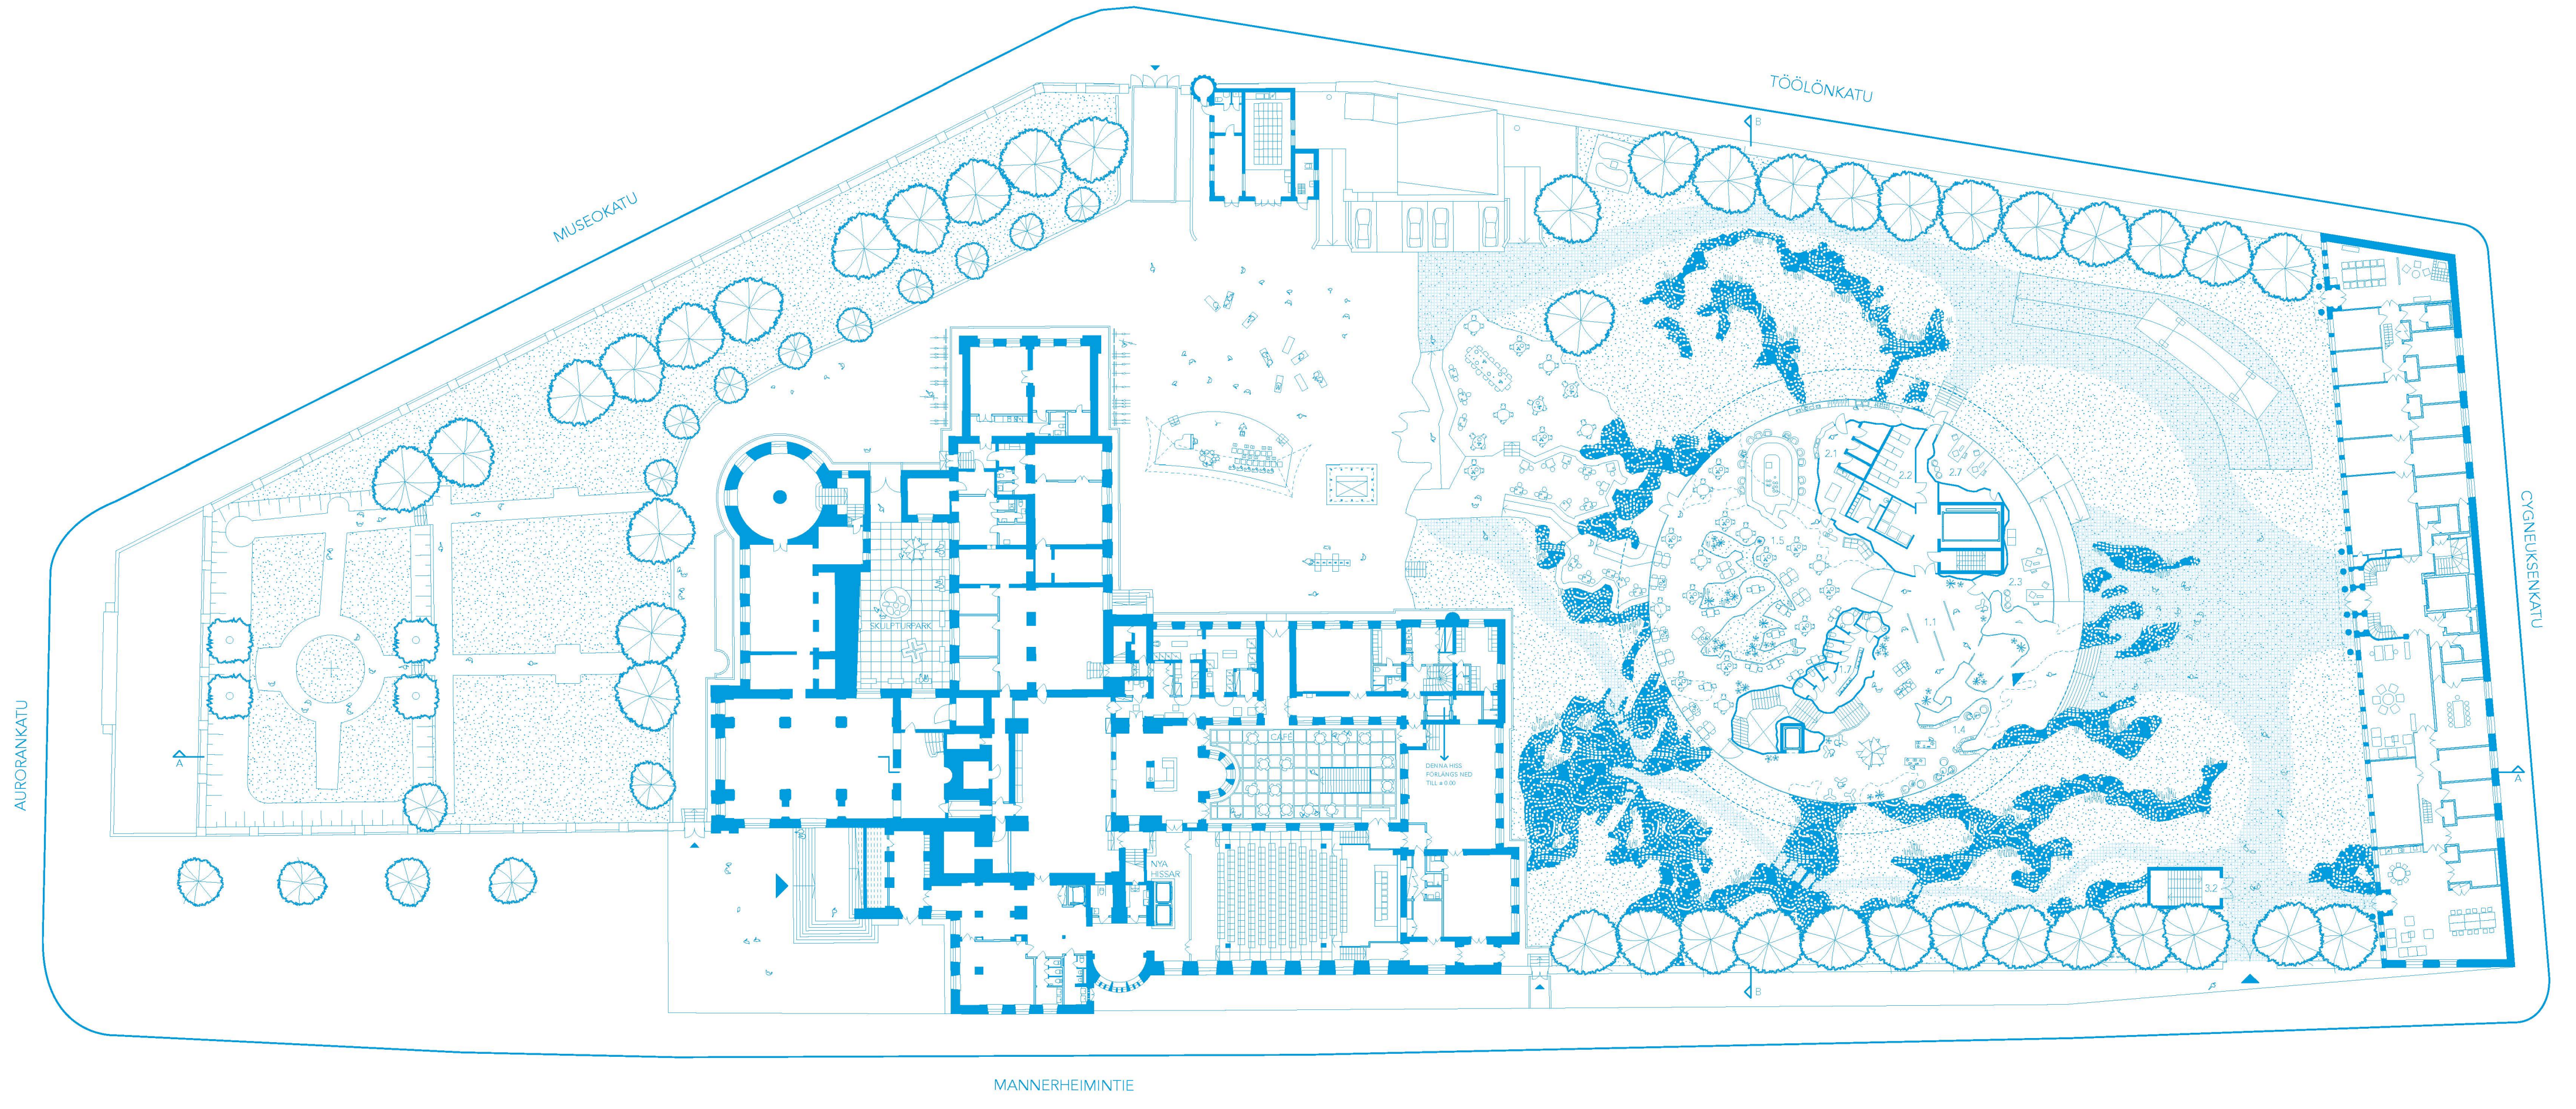

SPEGLINGAR

1. **DESIGN**
   MULTIKULTURELLT
   AURORA BOREAL
   MODERNITET LJUS
   SJOAR DEMOKRATI
   SKOLA TEKNOLOGI
   SKOGAR
2. **NÄR**
   HISTORIA
3. **KRIG**
   SAMER FINSKA
   AURORA BOREAL
   JULTOMTEN LJUS
   SJOAR MONARKI
   RYSSLAND SVERIGE
   SKOGAR